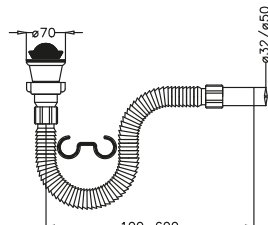

50625 KÖRÜKLÜ PİSUVAR SİFONU

FİYAT: 205 TL

Koli Adedi: 30

50603 (BEYAZ)
KÖRÜKLÜ LAVABO ve EVİYE
SİFONU 1 1/4"

50603 - FİYAT: 100 TL

Koli Adedi: 75

50605 (Ø32)
50607 (Ø50) (BEYAZ)
LAVABO SİFONU

50605 - FİYAT: 130 TL

50607 - FİYAT: 130 TL

Koli Adedi: 50

560017 (Ø50)
KÖRÜKLÜ DUŞ TEKNE
SİFONU

FİYAT: 215 TL

Koli Adedi: 50

50768 STANDART
TELLİ KÖRÜKLÜ KADA
SİFONU

FİYAT: 160 TL

Koli Adedi: 30