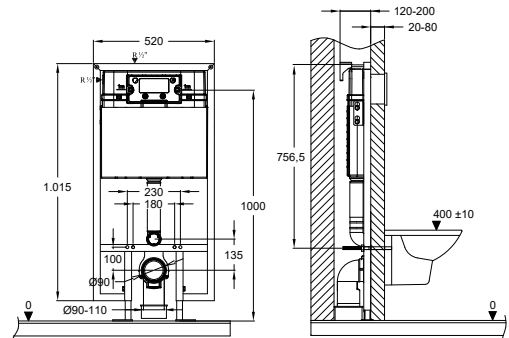

FİYAT: 6.005 TL

510200 •
PROECOS ALÇIPAN
DUVAR ÖNÜ
GÖMME REZERVUAR