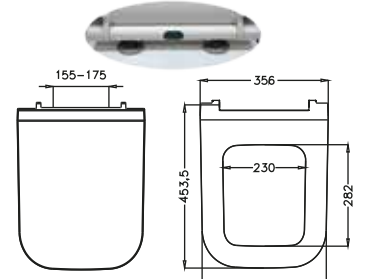

• Paslanmaz Krom Metal Menteşeli
Koli Adedi: 7