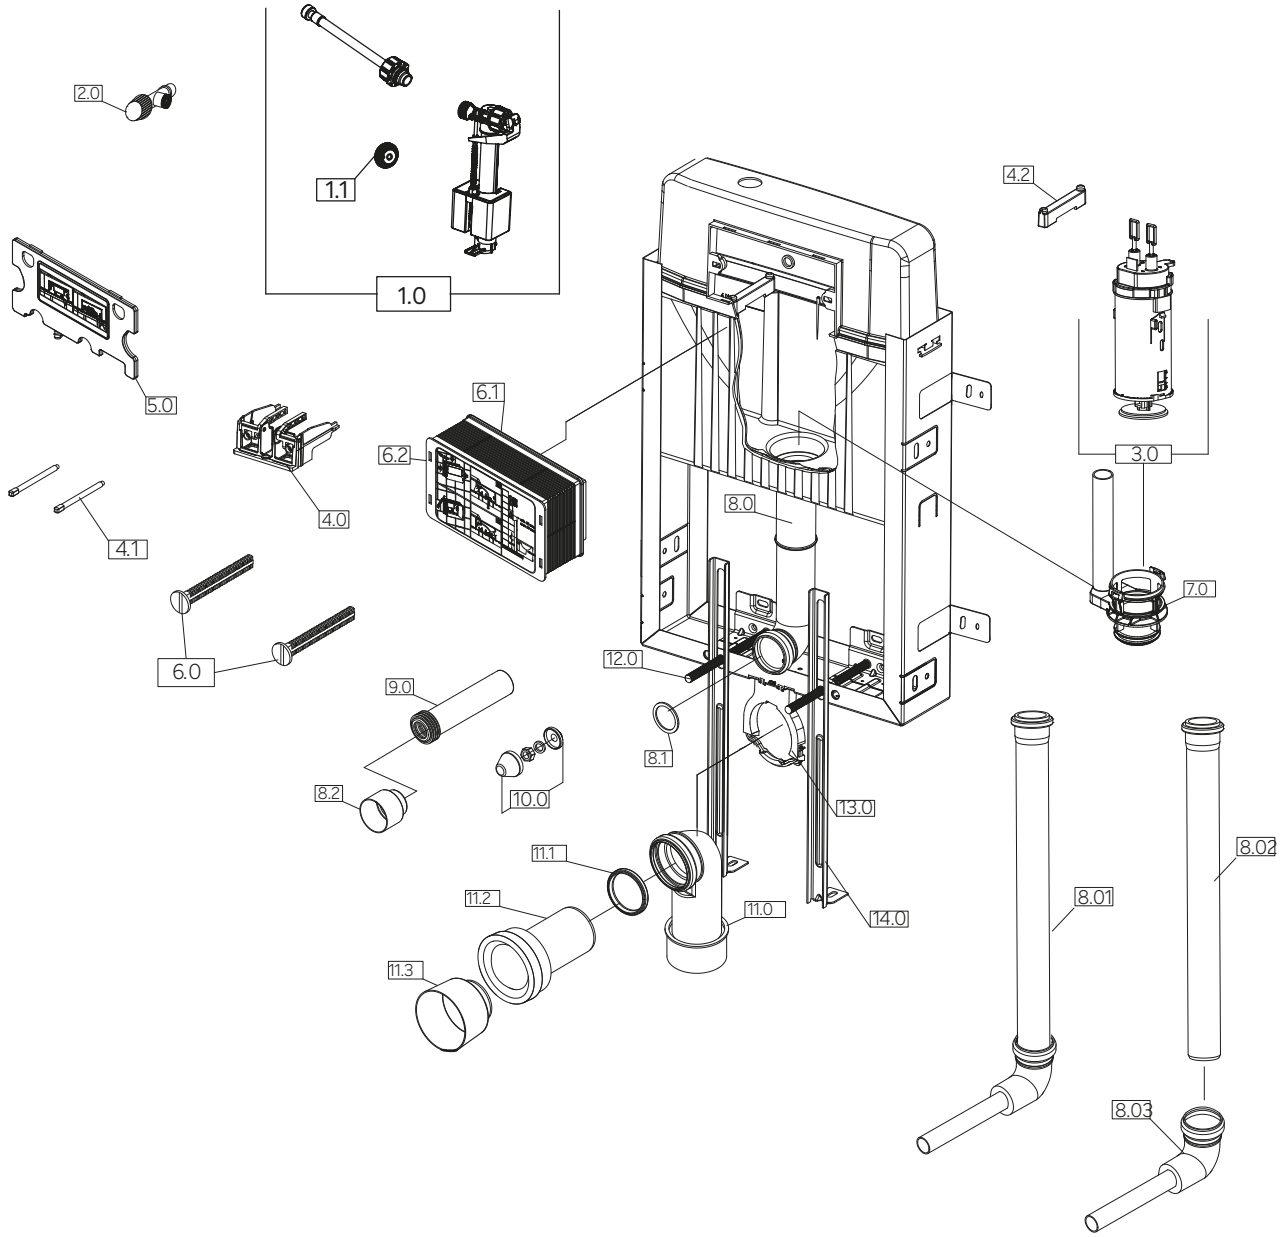

EGE (120 mm)

No.	Kod	Ürün Adı	Fiyat/₺	No.	Kod	Ürün Adı	Fiyat/₺
1.0	230523	GR Flotör (ProFil) + Flexible Hortum (210 mm)	770₺	8.03	220603	Temiz Su Hela Taşı için Dirsek	245₺
1.1	22380	Sessiz Flotör Su Kesme Contası	75₺	8.1	22422	Temiz Su Borusu Dirsek Contası 40mm	70 ₺
2.0	220331	Ara Musluk	440₺	8.2	22426	Temiz Su Kapağı	60₺
3.0	23165	Çift Kademeli Boşaltma	735₺	9.0	22424	Temiz Su Boru Takımı	200₺
4.0	230026	Köprü Takımı	280₺	10.0	23176	Saplama Kapağı ve Merkezleme (Çift)	160₺
4.1	210299	Ayar Vidası	85₺	11.0	23738	Pis Su Borusu Dirsek Takımı	500₺
4.2	21448	Gömme Kolon	85₺	11.1	22191	Pis Su Borusu Dirseği Contası	85₺
5.0	23683	Gövde Kapağı	230₺	11.2	22427	Pis Su Borusu Kadası Takımı	395₺
6.0	210333	Kapak Saplama	100₺	11.3	22446	Pis Su Borusu Kapağı	85₺
6.1	210223	Harç Koruma Kutusu	240₺	12.0	22263	M12x300 Saplama	165₺
6.2	210224	Harç Koruma Kutusu Kapağı	115₺	13.0	210370	Gömme Kelepçe	115₺
7.0	23401	Ana Rakor	170₺	14.0	22527	Gömme Rezervuar Konsol Ayağı	230₺
8.0	22479	Temiz Su Borusu Uzun Dirsek	330₺		23154	Pis Su Kada ve Temiz Su Boru Takımı	425₺
8.01	22447	Temiz Su Hela Taşı için Boru Takımı	475₺		230353	Harç Koruma Tüneli Seti	690₺
8.02	220604	Temiz Su Hela Taşı için Boru	230₺