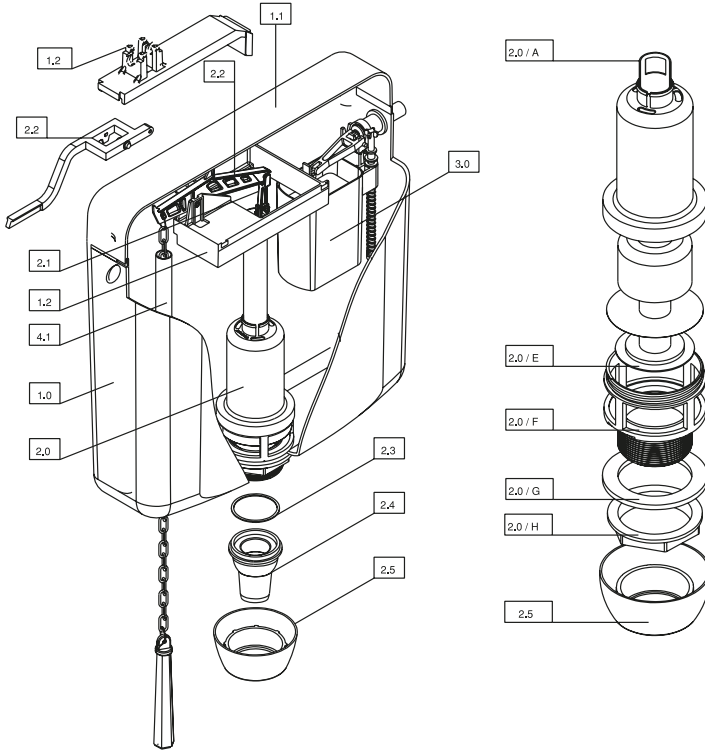

ASMA REZERVUAR YEDEK PARÇALAR

No.	Kod	Ürün adı	Fiyat/ ₺
-	23004	Asma Rez. İç Takımı	590₺
-	23100	Atlas Asma Rez. İç Takımı	600₺
1.0	21280	Atlas Asma Rez. Gövde	900₺
1.1	21281	Atlas Asma Rez. Kapağı	260₺
1.2	21365	Atlas Köprü	115₺
	21765	Yeni Rezervuar Köprüsü	80₺
	21003	Rezervuar Köprüsü	85₺
2.0	23091	Atlas Asma Rez. Boşaltma Takımı	355₺
	23026	Asma Rez. Boşaltma Takımı	385₺
2.0/A	21370	Atlas Savak Borusu	100₺
	21151	Asma Savak Borusu	90₺
2.0/E	23066	Merkür Kapama Lastiği	100₺
2.0/F	21081	Havalı Ana Rekor	125₺
2.0/G	22242	Ana Rekor İnce Conta 4MM	60₺
2.0/H	21005	Ana Rekor İnce Somun	60₺
2.1	21367	Atlas Kanca	85₺
	21284	Atlas Cambaz	100₺
2.2	21766	Merkür Rezervuar Kaldırma Kolu	80₺
	21387	Atlas İnce Conta	55₺
2.4	23702	Atlas Rezervuar Mafsallı Hortum Adaptörü - Contalı	115₺
2.5	21037	Deveboynu Rekor	85₺
3.0	50407	1/2" Şok Flatör	260₺
4.0	23009	Çekme Sap-Zincir	115₺

START - STOP REZERVUAR YEDEK PARÇALAR