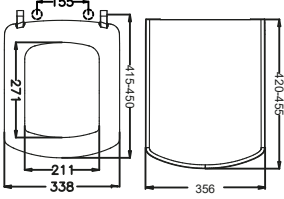

YENİ

ÇOK
EKONOMİK

ÇOK
UYUMLU

FİYAT: 1.065 TL

- Paslanmaz Krom Metal Menteşeli
Koli Adedi: 7

2 YIL
GARANTİ

50327 PLAZA SOFT

FİYAT: 1.340 TL