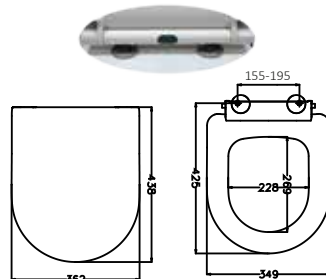

FİYAT: 1.465 TL

• Paslanmaz Krom Metal Menteşeli
Koli Adedi: 7

530319 OLIMPIA SLIM SOFT

FİYAT: 1.295 TL

• Paslanmaz Krom Metal Menteşeli
Koli Adedi: 7

530299 MACRO SOFT

FİYAT: 1.295 TL

• Paslanmaz Krom Metal Menteşeli
Koli Adedi: 7