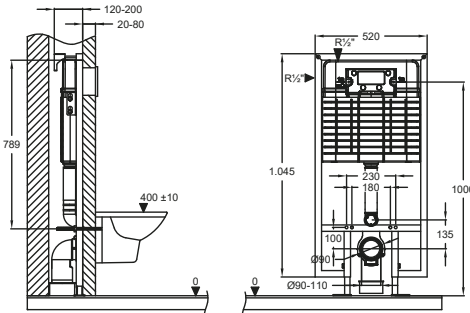

FİYAT: 6.605 TL

51030 •
PROMICRO ALÇIPAN DUVAR ÖNÜ
GÖMME REZERVUAR (80mm)

51025 (SENSE) •
(SENSE) PROMICRO ALÇIPAN
DUVAR ÖNÜ GÖMME REZERVUAR
(80mm, Sense)

FİYAT: 7.820 TL

51031 •
PROMICRO ALÇIPAN DUVAR İÇİ
YERE MONTAJ GÖMME
REZERVUAR (80mm)