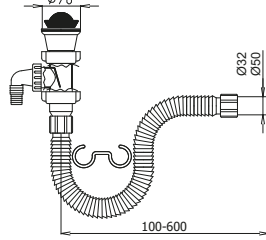

FİYAT: 215 TL

Koli Adedi: 40

50610 (Ø32)
50611 (Ø50)
BULAŞIK MAKİNESİ
ÇIKIŞLI KÖRÜKLÜ
LAVABO ve EVİYE
SİFONU

FİYAT: 205 TL

Koli Adedi: 40

50604 PİSUVAR SİFONU

FİYAT: 205 TL

Koli Adedi: 24