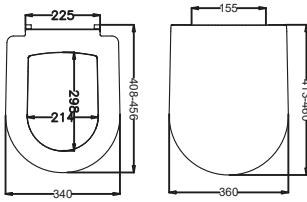

530221 PERFECT SLIM SOFT

FİYAT: 1.295 TL

• Paslanmaz Krom Metal Menteşeli
Koli Adedi: 7

DUROPLAST KLOZET KAPAKLARI

2 YIL
GARANTİ

50307 YENİ ASTRA

FİYAT: 1.065 TL

• Paslanmaz Krom Metal Menteşeli