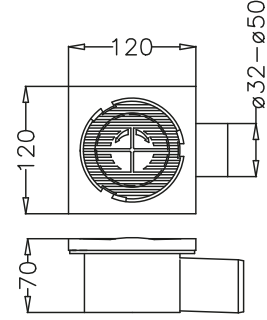

PLASTİK IZGARALI YER SIFONU & MUFFMATİK

50501 (12X12) DÖNER
BAŞLIKLIL YER SIFONU
(Ø50-Ø32 Adaptörlü)

FİYAT: 185 TL

Koli Adedi: 70

50634 MUFFMATİK Ø50
LAVABO SIFONU CEKVALF

FİYAT: 105 TL

Koli Adedi: 100