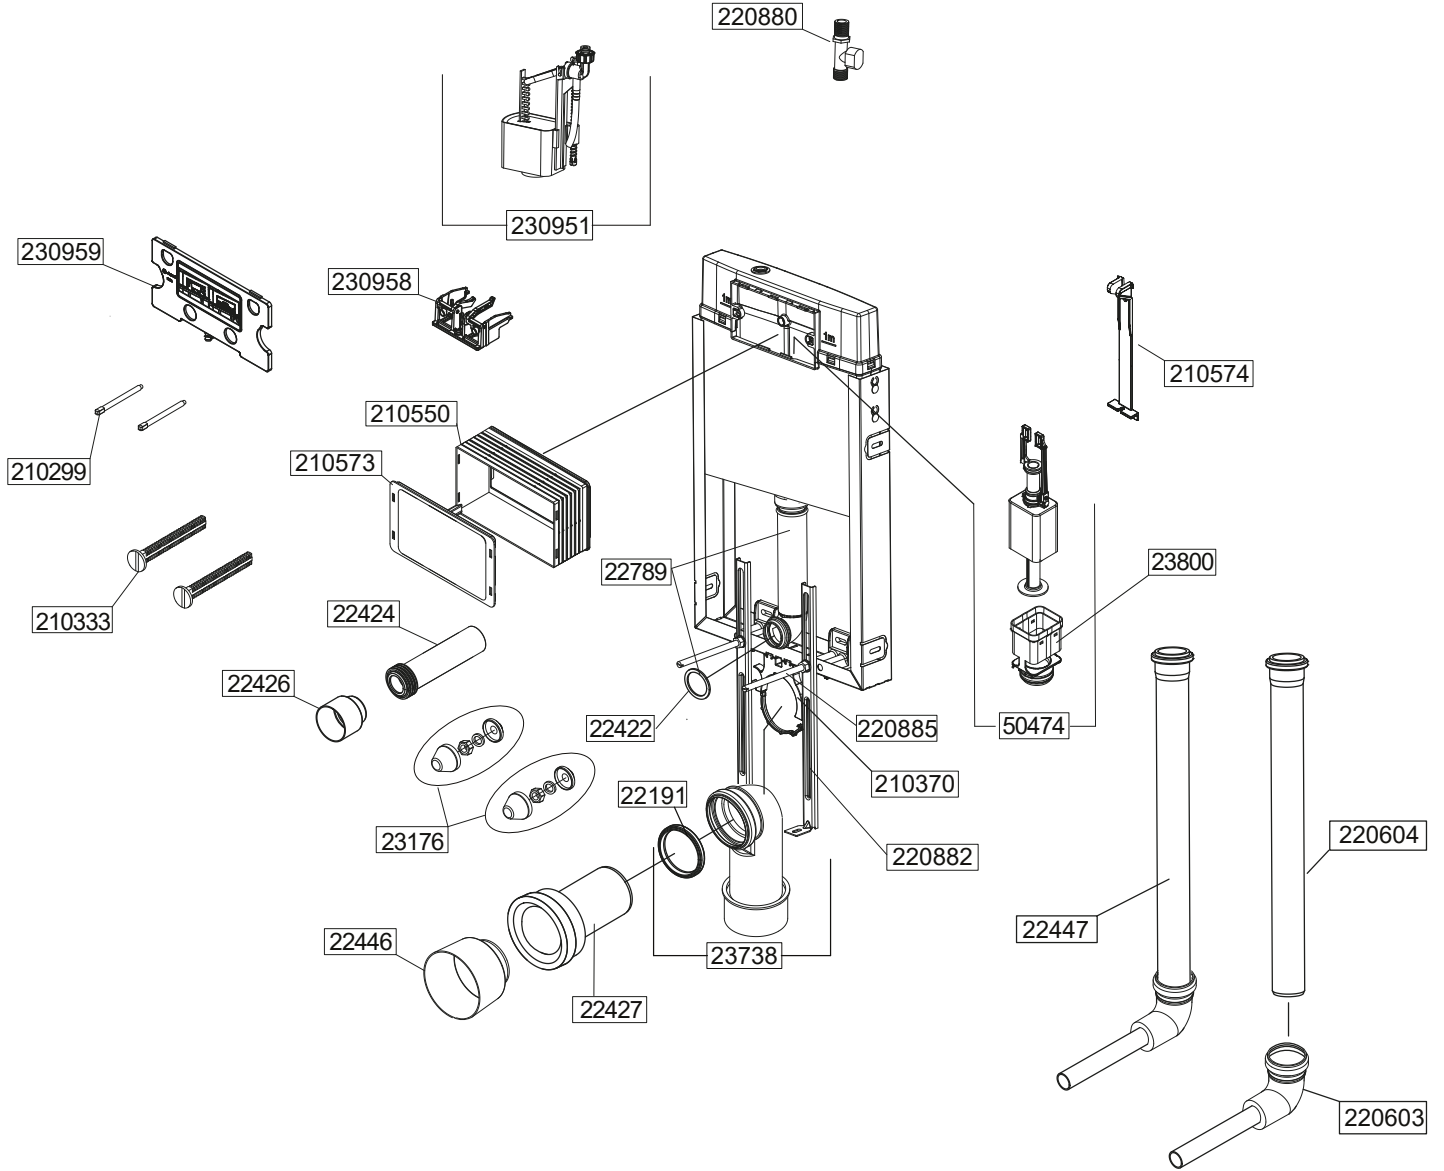

PROECOS (80 mm)

Kod	Ürün Adı	Fiyat/₺	Kod	Ürün Adı	Fiyat/₺
230951	Matrix Dik Flotör Pro Ecos	425₺	22191	Pis Su Borusu Dirseği Contası	85₺
220880	Ara Musluk	475₺	22427	Pis Su Borusu Kadası Takımı	395₺
50474	Çift Kademeli Boşaltma	900₺	22446	Pis Su Borusu Kapağı	85₺
23800	Ana Rakor	160₺	220885	M12x225 Saplama	125₺
210574	Boşaltma Kilitleme (Pro Ecos)	75₺	23672	Köprü Seti	280₺
210550	Harç Koruma Kutusu	240₺	23683	Gövde Kapağı	230₺
210573	Harç Koruma Kutusu Kapağı	115₺	210299	Ayar Vidası	85₺
22789	Temiz Su Borusu Dirsek	325₺	210370	Gömme Kelepçe	115₺
22422	Temiz Su Borusu Dirsek Contası - 40 mm	70₺	210333	Kapak Saplama	100₺
22426	Temiz Su Kapağı	60₺	220882	Gömme Rezervuar Konsol Ayağı Pro Ecos	230₺
22424	Temiz Su Boru Takımı	200₺	22447	Temiz Su Hela Taşı için Boru Takımı	475₺
23176	Saplama Kapak Takımı	160₺	220604	Temiz Su Hela Taşı için Boru	230₺
23738	Pis Su Dirsek Takımı	500₺	220603	Temiz Su Hela Taşı için Dirsek	245₺