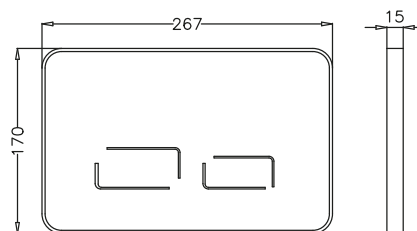

TEMASSIZ!

SENSE

● 23546

○ 23545

FİYAT: 13.500 TL

KONTROL PANELLERİ

TEOS

500024 • **FİYAT: 1.310 TL**
Parlak Krom