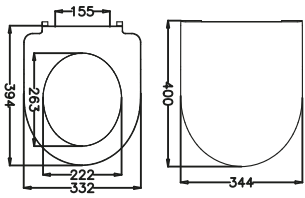

53122 CAPRI SUPER SLIM
SOFT

FİYAT: 1.465 TL

• Paslanmaz Krom Metal Monteşeli
Koli Adedi: 7

53117 MİNÖR SLIM SOFT

FİYAT: 1.250 TL

• Paslanmaz Krom Metal Monteşeli
Koli Adedi: 7

530225 ELEGANCE SLIM
SOFT

FİYAT: 1.175 TL