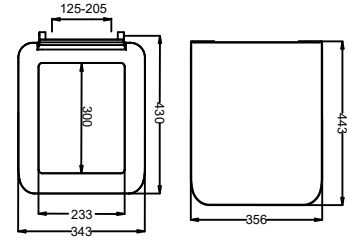

• Paslanmaz Krom Metal Menteşeli
Koli Adedi: 7