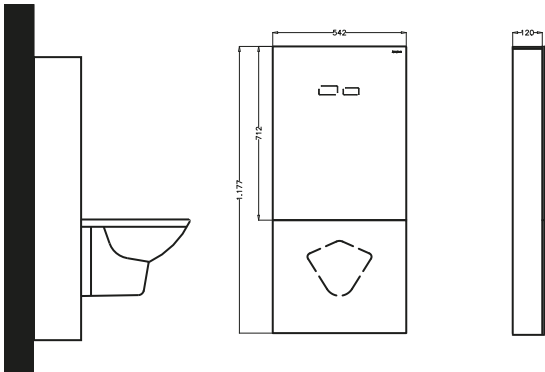

● 590010

○ 590011

FİYAT: 33.500 TL

PROGLASS TOUCH Mekanik

● 590207

FİYAT: 30.500 TL

*Asma klozet fiyata dahil değildir. *Karen Ankastre Stop Valf fiyata dahildir.

2 YIL
GARANTİ