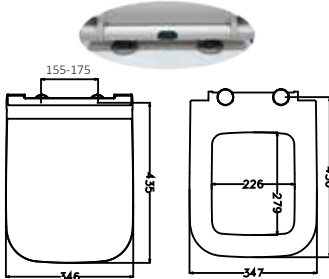

FİYAT: 1.465 TL

• Paslanmaz Krom Metal Menteşeli
Koli Adedi: 7

530319 OLIMPIA SLIM SOFT

FİYAT: 1.295 TL

• Paslanmaz Krom Metal Menteşeli
Koli Adedi: 7

530299 MACRO SOFT

FİYAT: 1.295 TL

• Paslanmaz Krom Metal Menteşeli
Koli Adedi: 7