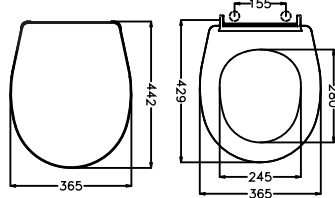

• Paslanmaz Krom Metal Monteşeli
Koli Adedi: 7