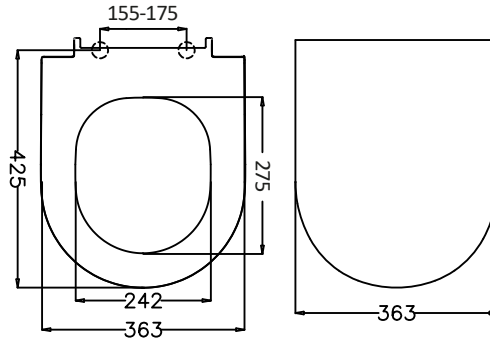

- Paslanmaz Krom Metal Menteşeli
  Koli Adedi: 7