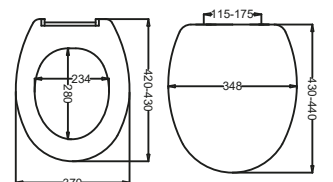

50305 FİYAT : 885 TL

• Paslanmaz Krom Metal Menteşeli

50351 FİYAT : 775 TL

• Plastik Menteşeli