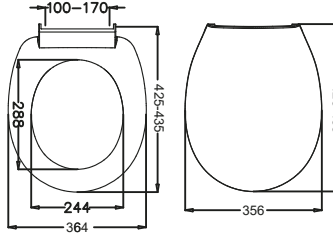

- Plastik Mentешeli
  Koli Adedi: 12