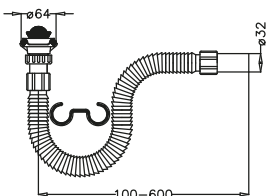

50625 KÖRÜKLÜ PİSUVAR SİFONU

FİYAT: 205 TL

Koli Adedi: 30

50603 (BEYAZ)
KÖRÜKLÜ LAVABO ve EVİYE
SİFONU 1 1/4"

50603 - FİYAT: 100 TL

Koli Adedi: 75

50605 (Ø32)
50607 (Ø50) (BEYAZ)
LAVABO SİFONU

50605 - FİYAT: 130 TL