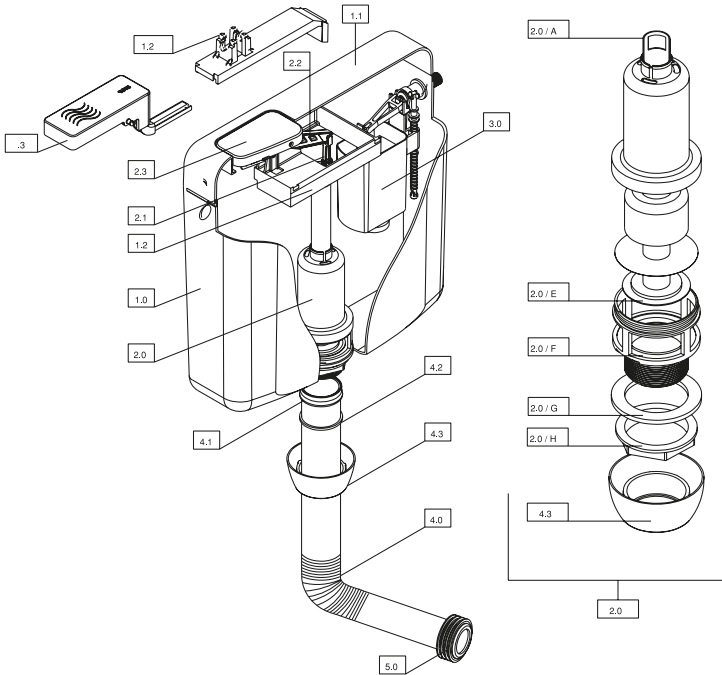

No.	Kod	Ürün adı	Fiyat/₺
-	23003	Merkür Rez. İç Takımı	590₺
-	23130	Atlas Rez. İç Takımı	585₺
1.0	21280	Atlas Rez. Gövde	900₺
1.1	21281	Atlas Start-Stop Rez. Kapağı	260₺
1.2	21365	Atlas Köprü	115₺
	21765	Yeni Merkür Rezervuar Köprü	80₺
	21003	Rezervuar Köprüsü	85₺
2.0	23091	Atlas Boşaltma Takımı	355₺
	23025	Merkür Boşaltma Takımı	360₺
2.0/A	21370	Atlas Savak Borusu	100₺
	21151	Merkür Savak Borusu	90₺
2.0/E	23066	Kapama Lastiği	100₺
2.0/F	21081	Havalı Ana Rekor	125₺
2.0/G	22242	Ana Rekor İnce Conta 4MM	60₺
2.0/H	21005	Ana Rekor İnce Somun	60₺
2.1	21367	Atlas Kanca	85₺
	21282	Atlas Basma Butonu	100₺
2.3	22831	Yeni Merkür Basma Butonu	85₺
	23138	Merkür Basma Butonu	100₺
	21005	Ana Rekor İnce Somun	60₺
3.0	50407	1/2" Şok Flatör	260₺
4.0	23007	Deveboynu Takımı (Ana Rekor ve Contalar Dahil)	250₺
4.1	21375	Deveboynu Kalın Conta	50₺
4.2	21034	Deveboynu İnce Conta	50₺
4.3	21037	Deveboynu Rekor	85₺
5.0	23065	Klozet Adaptörü	100₺