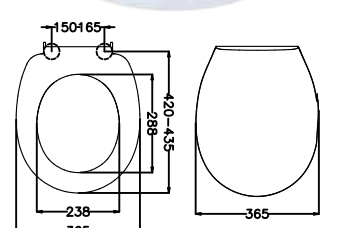

NF

• Paslanmaz Krom Metal Monteşeli
Koli Adedi: 7

53112 AKDENİZ SLIM SOFT

FİYAT: 1.465 TL

• Paslanmaz Krom Metal Monteşeli
Koli Adedi: 7

530181 MELODİ SOFT

FİYAT: 1.175 TL

• Paslanmaz Krom Metal Monteşeli
Koli Adedi: 7