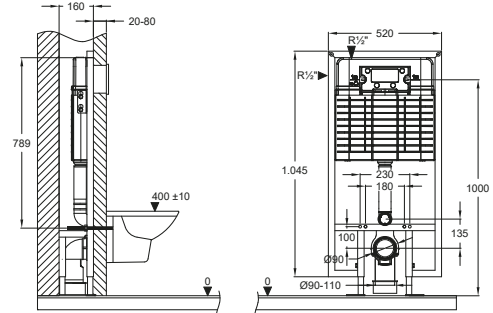

FİYAT: 7.820 TL

51031 •
PROMICRO ALÇIPAN DUVAR İÇİ
YERE MONTAJ GÖMME
REZERVUAR (80mm)

51026 (SENSE) •
(SENSE) PROMICRO ALÇIPAN
DUVAR İÇİN YERE MONTAJ
GÖMME REZERVUAR
(80mm, Sense)