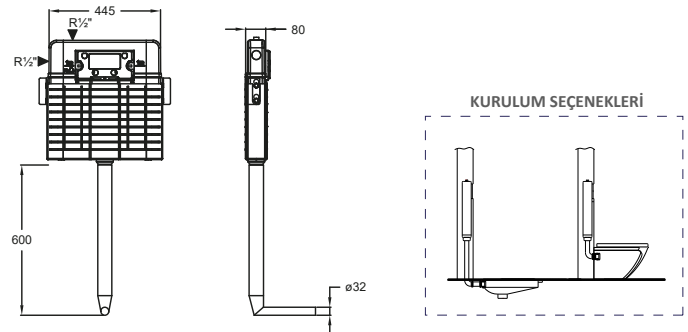

FİYAT: 3.320 TL

51029 •
PROMICRO HELA TAŞLARI VE TEK
KLOZETLER İÇİN GÖMME
REZERVUAR (80mm)

51024 (SENSE) •
(SENSE) PROMICRO HELA TAŞLARI
VE TEK KLOZETLER İÇİN GÖMME
REZERVUAR (80mm, Sense)