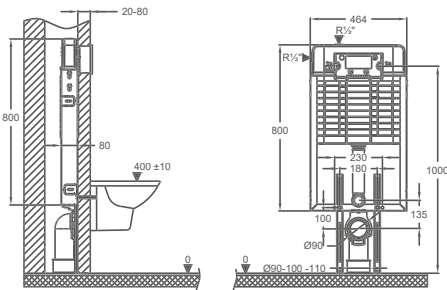

FİYAT: 6.605 TL

51030 •
PROMICRO ALÇIPAN DUVAR ÖNÜ
GÖMME REZERVUAR (80mm)

51025 (SENSE) •
(SENSE) PROMICRO ALÇIPAN
DUVAR ÖNÜ GÖMME REZERVUAR
(80mm, Sense)

FİYAT: 7.820 TL

51031 •
PROMICRO ALÇIPAN DUVAR İÇİ
YERE MONTAJ GÖMME
REZERVUAR (80mm)