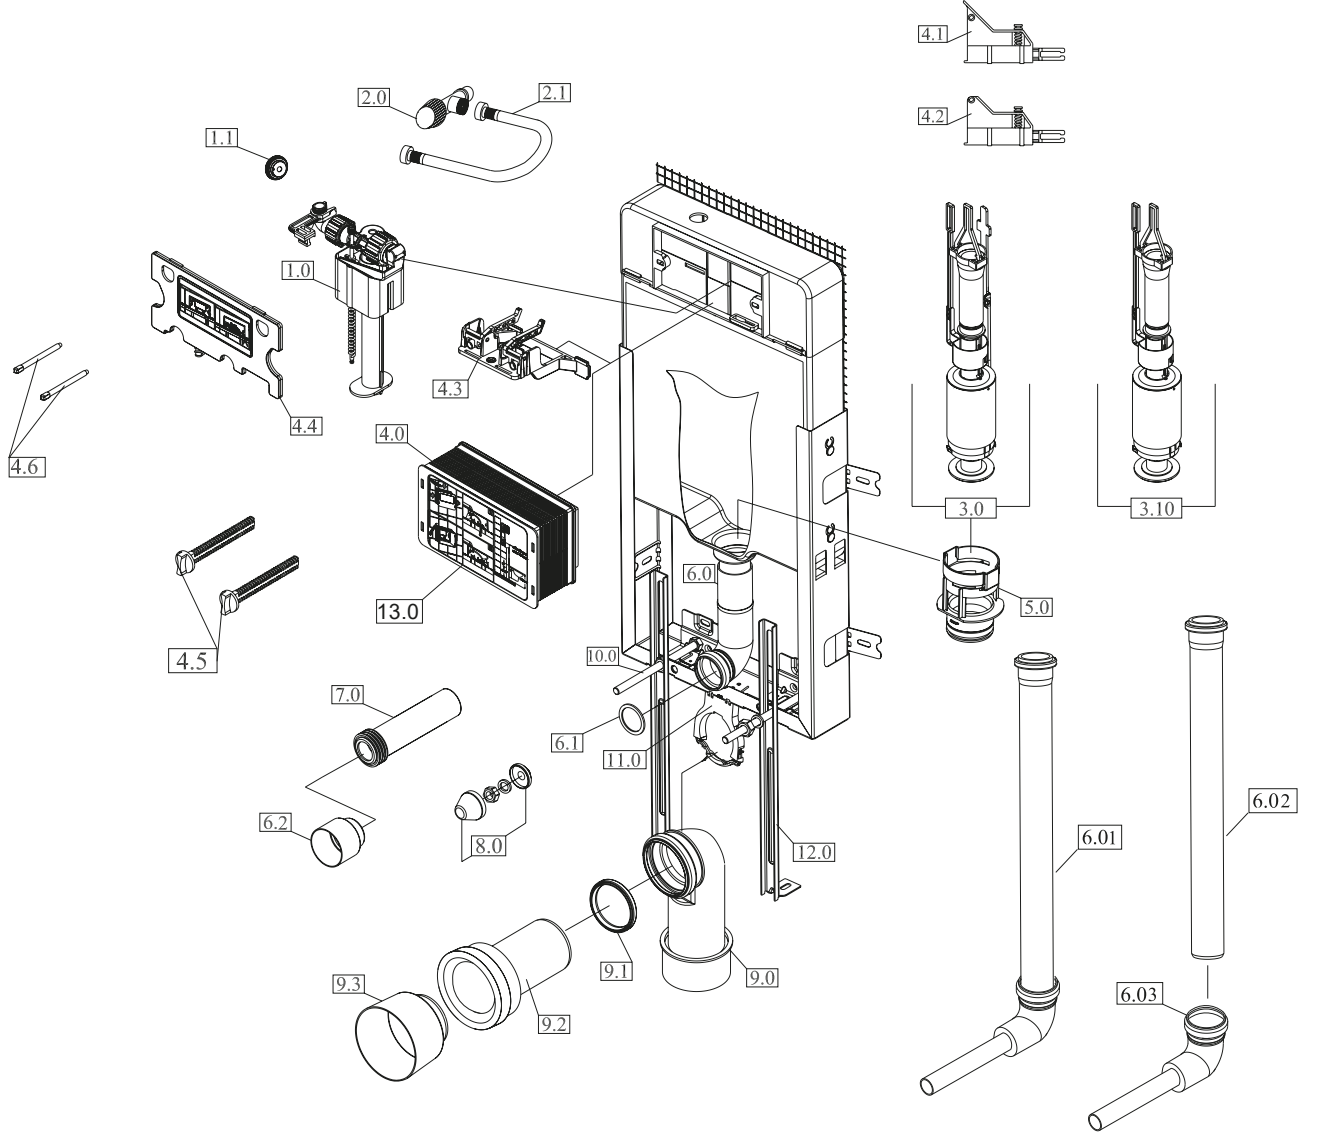

MICRO 80

No.	Kod	Ürün adı	Fiyat/₺	No.	Kod	Ürün adı	Fiyat/₺	No.	Kod	Ürün adı	Fiyat/₺
1.0	50470	MICRO Sessiz Flotör	600₺	4.5	210333	Kapak Saplama (Çift)	100₺	9.0	22425	Pis Su Borusu Dirseği	485₺
1.1	22380	Sessiz Flotör Su Kesme Contası	75₺	4.6	210299	Ayar Vidası	85₺	9.1	22191	Pis Su Borusu Dirseği Contası	85₺
2.0	220525	Ara Musluk	475₺	5.0	231016	Ana Rekor	170₺	9.2	22427	Pis Su Borusu Kadasi Takımı	395₺
2.1	220318	Quick Fix Hortum 21cm	230₺	6.0	22475	Temiz Su Borusu Orta Dirsek	215₺	9.3	22446	Pis Su Borusu Kapağı	85₺
3.0	23202	MICRO Çift Kademeli Boşaltma Takımı Yeni	1.060₺	6.01	22447	Temiz Su Hela Taşı için Boru Takımı	475₺	10.0	22100	M12x250 Saplama	125₺
3.10	23168	MICRO Çift Kademeli Boşaltma Takımı	960₺	6.02	220604	Temiz Su Hela Taşı için Boru	230₺	11.0	210370	Gömme Kelepçe	115₺
4.0	210223	Harç Koruma Kutusu	240₺	6.03	220603	Temiz Su Hela Taşı için Dirsek	245₺	12.0	22527	Gömme Rezervuar Konsol Ayağı 2mm	230₺
4.1	23156	Mandal Takımı Start-Stop	260₺	6.1	22422	40lık Dirsek Contası	70₺	13.0	210224	Harç Koruma Kapağı	115₺
4.2	23155	Mandal Takımı Çift Kademeli	260₺	6.2	22426	Temiz Su Kapağı	60₺				
4.3	23170	Micro Köprü Seti	280₺	7.0	22424	Temiz Su Boru Takımı	200₺				
4.4	21524	Gövde Kapağı	165₺	8.0	23176	Saplama Kapağı ve Merkezleme (Çift)	160₺