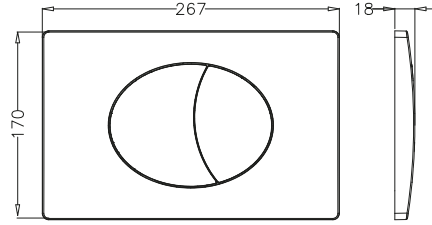

KONTROL PANELLERİ

EGE

PULSE