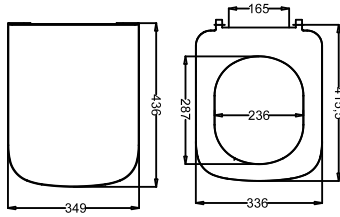

• Paslanmaz Krom Metal Menteşeli
Koli Adedi: 7