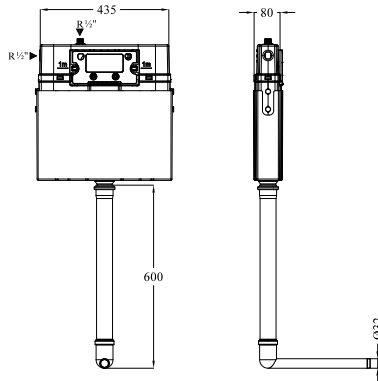

5 YIL
GARANTİ

FİYAT: 2.645 TL

510199 •
PROECOS HELA TAŞLARI VE
TEK KLOZETLER İÇİN
GÖMME REZERVUAR