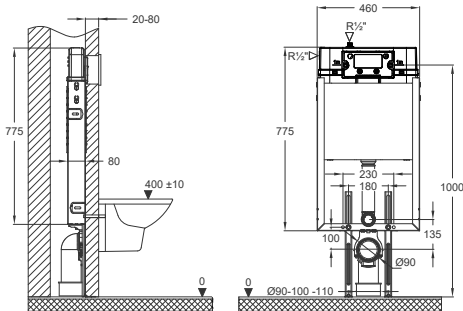

5 YIL
GARANTİ

FİYAT: 3.575 TL

510198 •
PROECOS GALVANİZ
TUĞLA DUVAR İÇİ
GÖMME REZERVUAR