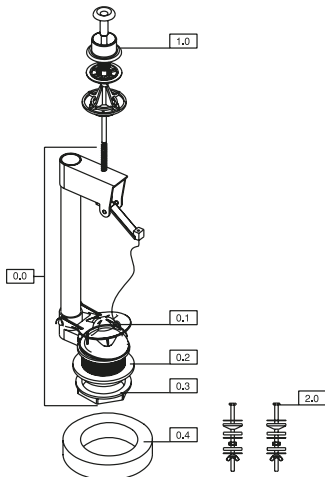

MARS BOŞALTMA SİSTEMİ

No.	Kod	Ürün adı	Fiyat/₺
0.0	23002	Mars Boşaltma Takımı	360₺
0.1	23033	İdo Lastiği	170₺
0.2	22621	Ana Rekor İnce Conta 8MM	60₺
0.3	21005	Ana Rekor İnce Somun	60₺
0.4	23097	Takoz Conta	100₺
1.0	23017	Mars Baskı Takımı	280₺
2.0	23012	Montaj Civata Takımı (Çifti)	185₺