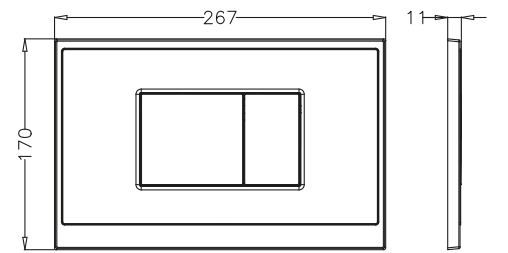

KONTROL PANELLERİ

TEOS

KLAROS