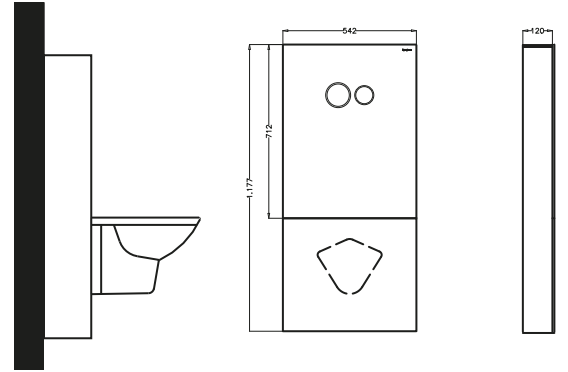

● 590010

○ 590011

FİYAT: 33.500 TL

PROGLASS TOUCH Mekanik

● 590207

FİYAT: 30.500 TL

*Asma klozet fiyata dahil değildir. *Karen Ankastre Stop Valf fiyata dahildir.

2 YIL
GARANTİ