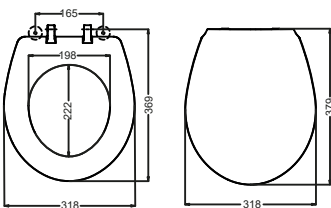

Koli Adedi: 7

53120 AKDENİZ SLIM

FİYAT: 905 TL

• Paslanmaz Krom Metal Menteşeli

Koli Adedi: 7

530176 CHILDREN

FİYAT: 965 TL

• Paslanmaz Krom Metal Menteşeli