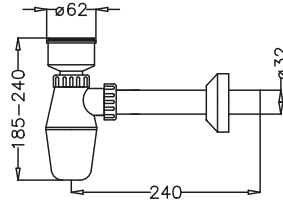

FİYAT: 215 TL

Koli Adedi: 40

50610 (Ø32)
50611 (Ø50)
BULAŞIK MAKİNESİ
ÇIKIŞLI KÖRÜKLÜ
LAVABO ve EVİYE
SİFONU

FİYAT: 205 TL

Koli Adedi: 40

50604 PİSUVAR SİFONU

FİYAT: 205 TL

Koli Adedi: 24