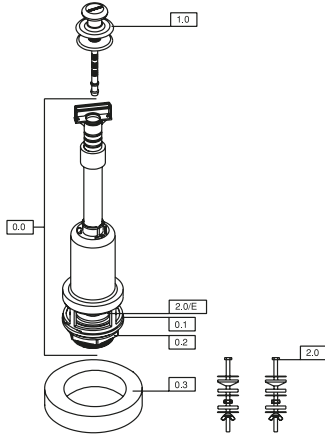

YEDEK PARÇALAR

PLANET BOŞALTMA SİSTEMİ

No.	Kod	Ürün adı	Fiyat/₺
0.0	23074	Planet Boşaltma Takımı	300₺
0.1	22621	Ana Rekor İnce Conta 8MM	60₺
0.2	21005	Ana Rekor İnce Somun	60₺
0.3	23097	Takoz Conta	100₺
1.0	23008	Çekme Takımı	240₺
2.0	23012	İç Takım Montaj Civatası Takımı	185₺
2.0/E	23066	Kapama Lastiği	100₺