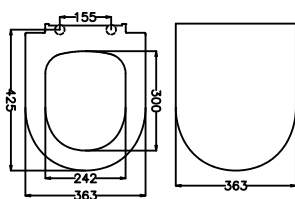

• Paslanmaz Krom Metal Monteşeli
Koli Adedi: 7