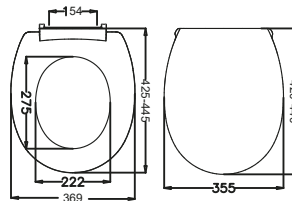

FİYAT: 970 TL