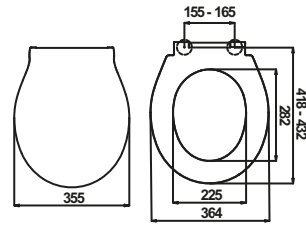

• Paslanmaz Krom Metal Monteşeli
Koli Adedi: 7