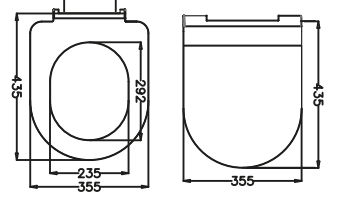

• Paslanmaz Krom Metal Monteşeli
Koli Adedi: 7