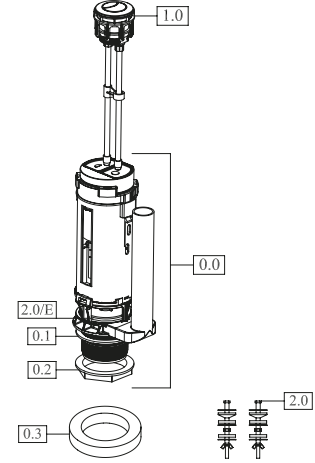

ÇİFT KADEMELİ BOŞALTMA SİSTEMİ

No.	Kod	Ürün adı	Fiyat/₺
0.0	23164	Çift Kademeli Boşaltma Takımı	755₺
0.1	22621	Ana Rekor İnce Conta 8MM	60₺
0.2	21005	Ana Rekor İnce Somun	60₺
0.3	23097	Takoz Conta	100₺
1.0	23133	Çift Kademeli Basma Butonu Takımı	290₺
2.0	23012	Montaj Civata Takımı	185₺
2.0/E	22402	Çift Kademeli Kapama Lastiği	100₺