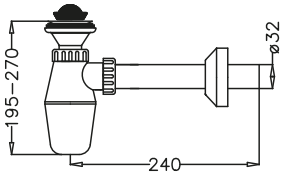

FİYAT: 215 TL

Koli Adedi: 40