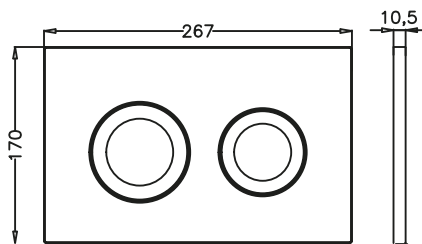

ANKASTRE VALFLER

570252 • Ø20
DAMA ANKASTRE ARA KESME VALFİ
• FİYAT: 620 TL

Koli Adedi: 20

570254 • Ø20 KULPSUZ
POINT ANKASTRE ARA KESME VALFİ
• FİYAT: 600 TL

Koli Adedi: 20

570255 • Ø20
CROSS ANKASTRE ARA KESME VALFİ
• FİYAT: 500 TL