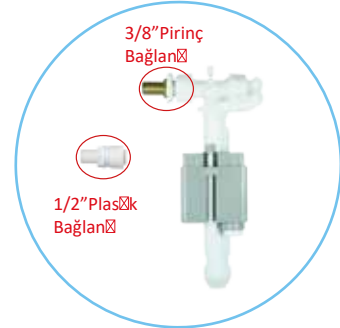

FİYAT: 260 TL

Koli Adedi: 12

50471 PROFİLL 1/2"
(PLASTİK BAĞLANTI)

50475 PROFİLL 3/8"
(PİRİNÇ BAĞLANTI)