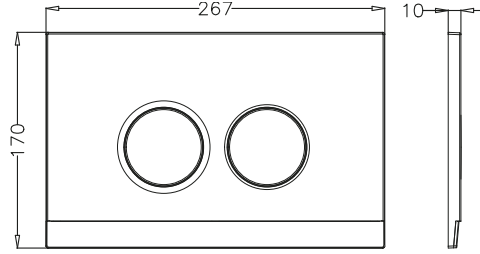

KONTROL PANELLERİ

TEOS

KLAROS