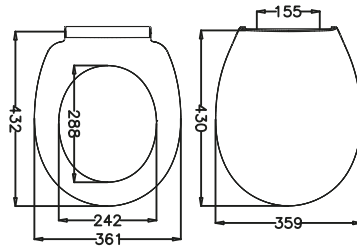

- Paslanmaz Krom Metal Menteşeli

Koli Adedi: 6