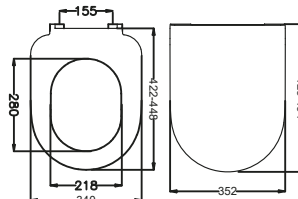

• Paslanmaz Krom Metal Monteşeli
Koli Adedi: 7