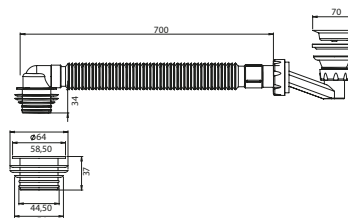

50607 - FİYAT: 130 TL

Koli Adedi: 50

560017 (Ø50)
KÖRÜKLÜ DUŞ TEKNE
SİFONU

FİYAT: 215 TL

Koli Adedi: 50

50768 STANDART
TELLİ KÖRÜKLÜ KADA
SİFONU

FİYAT: 160 TL

Koli Adedi: 30