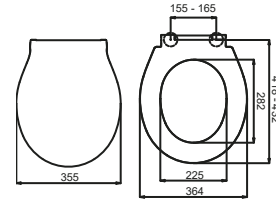

FİYAT: 905 TL