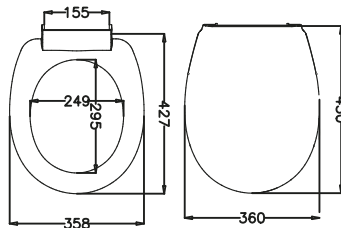

FİYAT: 650 TL

- Plastik Mentешeli
Koli Adedi: 12

53061 VEGA

FİYAT: 325 TL

- Plastik Mentешeli
Koli Adedi: 25

KOLAY KURULUM

SESSİZ

50720 TELESKOPIK 3/8"