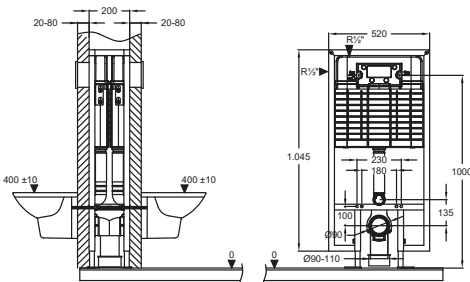

51026 (SENSE) •
(SENSE) PROMICRO ALÇIPAN
DUVAR İÇİN YERE MONTAJ
GÖMME REZERVUAR
(80mm, Sense)

5 YIL
GARANTİ

FİYAT: 14.075 TL

51032 •
PROMICRO ALÇIPAN DUVAR
İÇİN SIRT SIRTA GÖMME
REZERVUAR (80mm)

51027 (SENSE) •
(SENSE) PROMICRO ALÇIPAN
DUVAR İÇİN SIRT SIRTA GÖMME
REZERVUAR (80mm, Sense)